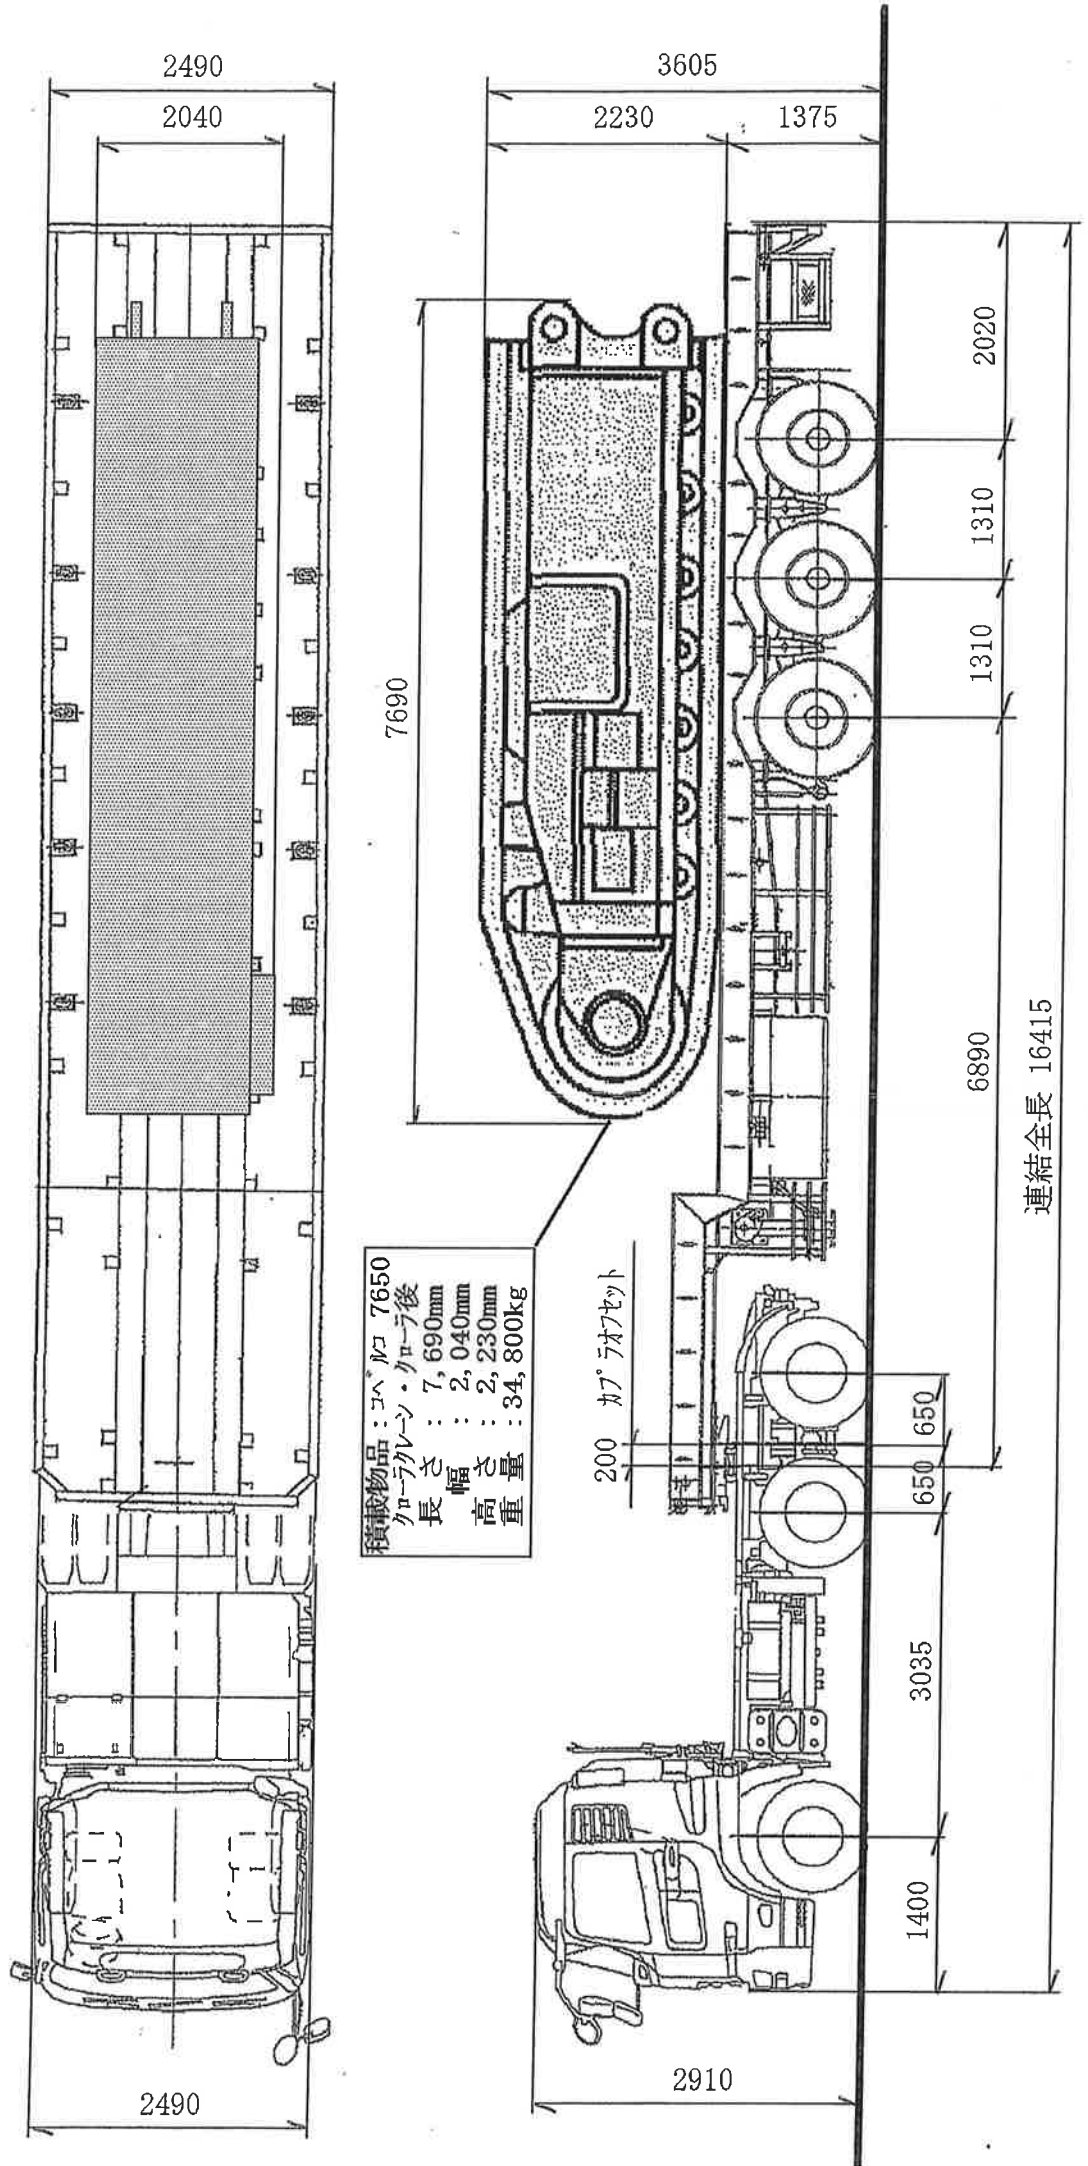

3軸12輪中低床セミトレーラ

最大積載量 36.8T

ユニーキ

YAH5048BD

トラクタ UD ADG-GW4XLG

連結全長 16415