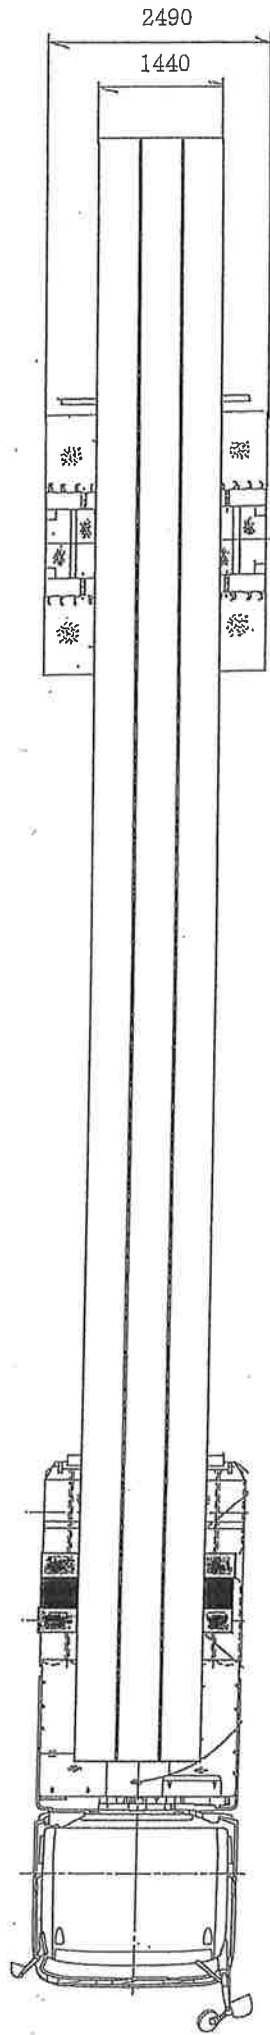

2軸8輪ポールトレーラ

ユソーキ YPR2321

トラクタ 三菱 KL-50LHR改

H形鋼 (3本結束)
 長さ : 20,000mm
 幅 : 1,440mm
 高さ : 572mm
 重量 : 33,780kg